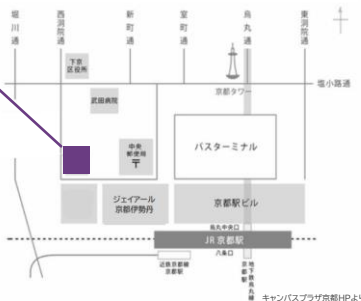

もうしこみしめきり ほうほう
申込×切・方法

もうしこみしめきり
申込×切：

2024年
11月8日[金] 17:00

もうしこみほうほう もうしこ
申込方法：こちらからお申込みください

<https://jice.form.kinton.eapp.com/public/kansai-kyoto-shukatsu>

アクセス

きょうと
キャンパスプラザ京都
きょうとえき ある ふん
JR京都駅から徒歩5分

キャンパスプラザ京都HP